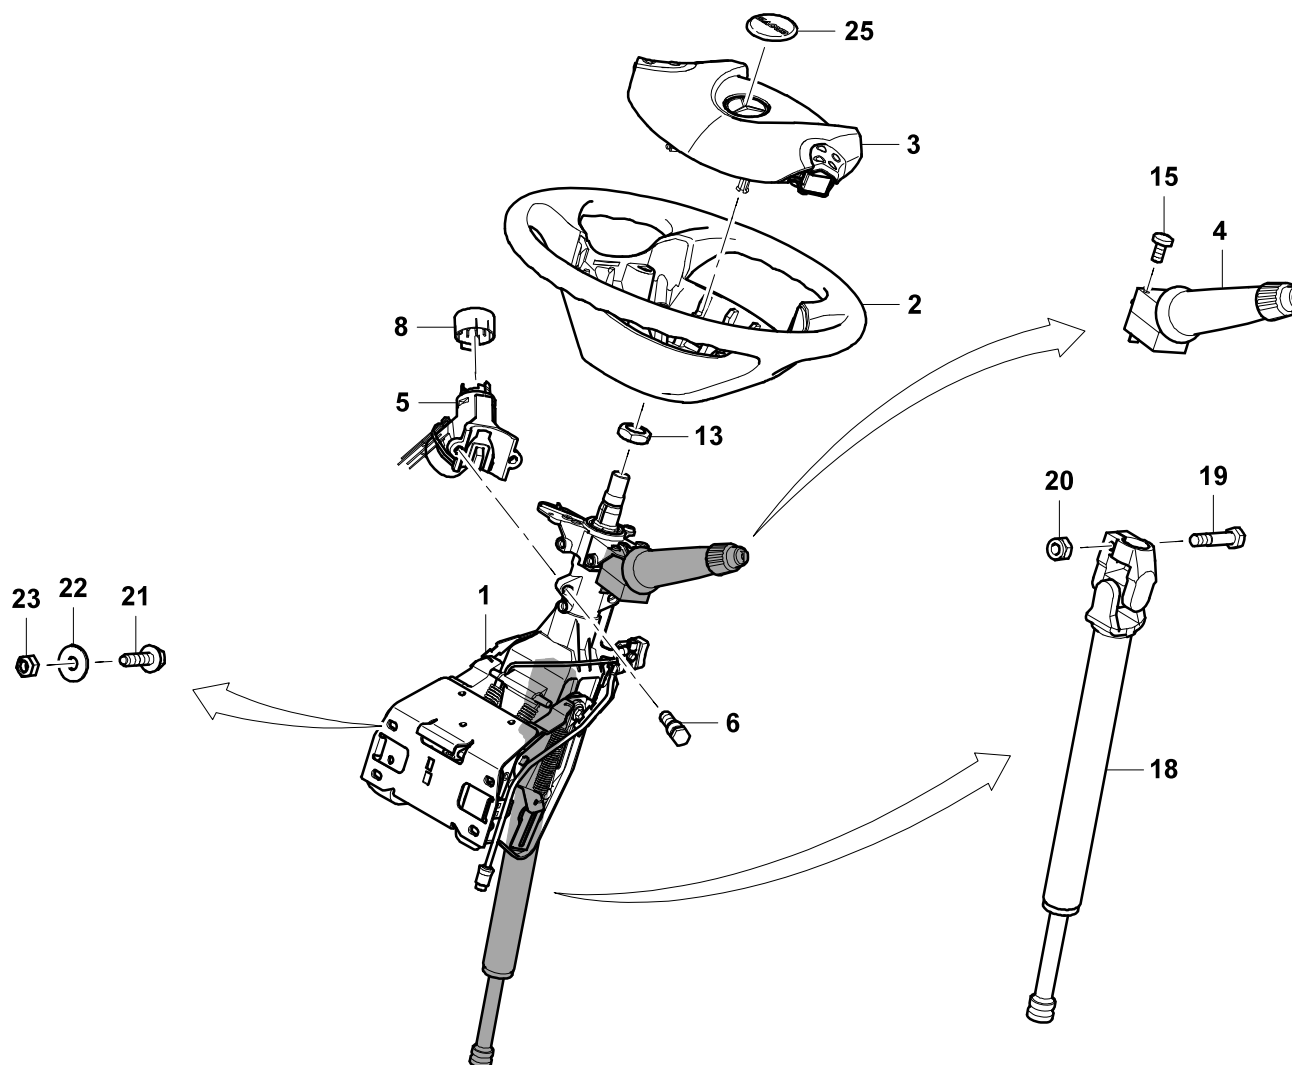

GROVE

LENKSÄULE ZSB.

STEERING COLUMN ASSEMBLY

BILDTADEL
PICTORIAL DISPLAY

02.21

4240263-ETL A

1/2

**GMK 3060-2
CAB 2020**

GROVE

LENKSÄULE ZSB.

STEERING COLUMN ASSEMBLY

BILDТАFEL
PICTORIAL DISPLAY

02.21

4240263-ETL A

2/2

**GMK 3060-2
CAB 2020**